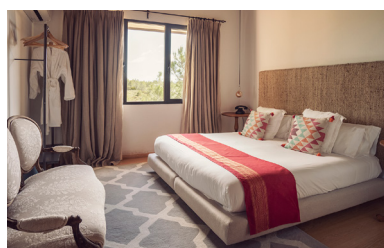

USO DOBLE

T. Alta | T. Baja

USO INDIVIDUAL

T. Alta | T. Baja

5 noches

2.225€

2.100€

1.580€

1.455€

Hab. Estándar Shanti

Hab. Doble Superior West

Hab. Doble Superior South

Hab. Doble Superior Om

HABITACIÓN JUNIOR SUITE

USO DOBLE

T. Alta | T. Baja