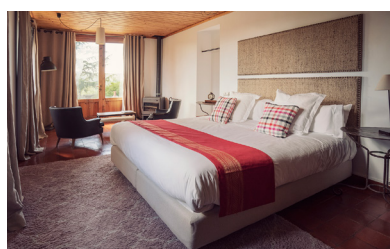

USO DOBLE

T. Alta | T. Baja

USO INDIVIDUAL

T. Alta | T. Baja

5 noches

2.225€

2.100€

1.580€

1.455€

Hab. Estándar Shanti

Hab. Doble Superior West

Hab. Doble Superior South

Hab. Doble Superior Om

HABITACIÓN JUNIOR SUITE

USO DOBLE

T. Alta | T. Baja

USO INDIVIDUAL

T. Alta | T. Baja

5 noches

2.425€

2.275€

1.780€

1.630€

Hab. Junior Suite Namaste

Hab. Junior Suite Shambhala

Hab. Suite North

HABITACIÓN SUITE

USO DOBLE

T. Alta | T. Baja

USO INDIVIDUAL

T. Alta | T. Baja

5 noches