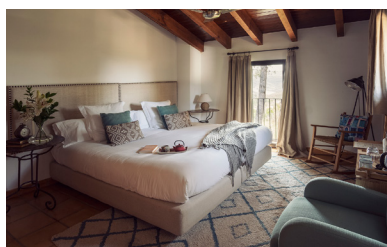

USO DOBLE

T. Alta | T. Baja

USO INDIVIDUAL

T. Alta | T. Baja

5 noches

2.225€

2.100€

1.580€

1.455€

Hab. Estándar Shanti

Hab. Doble Superior West

Hab. Doble Superior South

Hab. Doble Superior Om

HABITACIÓN JUNIOR SUITE

USO DOBLE

T. Alta | T. Baja