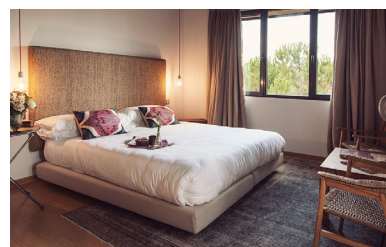

USO DOBLE

T. Alta | T. Baja

USO INDIVIDUAL

T. Alta | T. Baja

5 noches

2.225€

2.100€

1.580€

1.455€

Hab. Estándar Shanti

Hab. Doble Superior West

Hab. Doble Superior South

Hab. Doble Superior Om

HABITACIÓN JUNIOR SUITE

USO DOBLE

T. Alta | T. Baja

USO INDIVIDUAL

T. Alta | T. Baja

5 noches

2.425€

2.275€

1.780€

1.630€

Hab. Junior Suite Namaste

Hab. Junior Suite Shambhala

Hab. Suite North

HABITACIÓN SUITE

USO DOBLE

T. Alta | T. Baja

USO INDIVIDUAL

T. Alta | T. Baja

5 noches