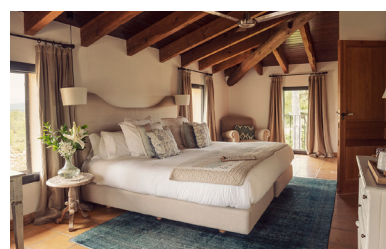

1.455€

Hab. Estándar Shanti

Hab. Doble Superior West

Hab. Doble Superior South

Hab. Doble Superior Om

HABITACIÓN JUNIOR SUITE

USO DOBLE

T. Alta | T. Baja

Hab. Junior Suite Shambhala

Hab. Suite North

HABITACIÓN SUITE

USO DOBLE

T. Alta | T. Baja

USO INDIVIDUAL

T. Alta | T. Baja

5 noches