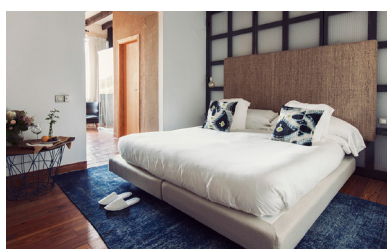

1.455€

Hab. Estándar Shanti

Hab. Doble Superior West

Hab. Doble Superior South

Hab. Doble Superior Om

HABITACIÓN JUNIOR SUITE

USO DOBLE

T. Alta | T. Baja

USO INDIVIDUAL

T. Alta | T. Baja

5 noches

2.425€

2.275€

1.780€

1.630€

Hab. Junior Suite Namaste

Hab. Junior Suite Shambhala

Hab. Suite North

HABITACIÓN SUITE

USO DOBLE

T. Alta | T. Baja

USO INDIVIDUAL

T. Alta | T. Baja

5 noches