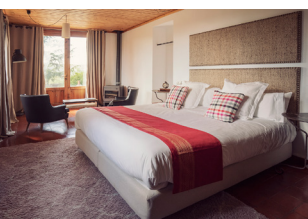

| HABITACIÓN | 10 noches | | 14 noches | | 21 noches | |
|--------------------|---|---|---|--|---|---|
| |  |  |  |  |  |  |
| | Estándar | 3.840€ | 2.810€ | 5.296€ | 3.894€ | 7.844€ |
| Superior | 4.010€ | 2.980€ | 5.534€ | 4.132€ | 8.201€ | 6.148€ |
| Junior suite | 4.420€ | 3.390€ | 6.108€ | 4.706€ | 9.062€ | 7.009€ |
| Suite | 4.690€ | 3.660€ | 6.486€ | 5.084€ | 9.629€ | 7.576€ |
| New suite | 5.020€ | 3.990€ | 6.948€ | 5.546€ | 10.322€ | 8.269€ |
| New suite superior | 5.320€ | 4.290€ | 7.368€ | 5.966€ | 10.952€ | 8.899€ |

Hab. Estándar East

Hab. Estándar Shanti

Hab. Doble Superior West

Hab. Doble Superior South

Hab. Doble Superior Om

Temporada Baja

Resto de año.

DETOX RETREAT

TEMPORADA BAJA

| HABITACIÓN | 3 noches | | 5 noches | | 7 noches | |
|--------------------|---|---|---|---|---|---|
| |  |  |  |  |  |  |
| Estándar | 1.223€ | 844€ | 1.905€ | 1.340€ | 2.587€ | 1.836€ |
| Superior | 1.268€ | 889€ | 1.980€ | 1.415€ | 2.692€ | 1.941€ |
| Junior suite | 1.376€ | 997€ | 2.160€ | 1.595€ | 2.944€ | 2.193€ |
| Suite | 1.445€ | 1.066€ | 2.275€ | 1.710€ | 3.105€ | 2.354€ |
| New suite | 1.511€ | 1.132€ | 2.385€ | 1.820€ | 3.259€ | 2.508€ |
| New suite superior | 1.589€ | 1.210€ | 2.515€ | 1.950€ | 3.441€ | 2.690€ |

| HABITACIÓN | 10 noches | | 14 noches | | 21 noches | |
|--------------------|---|---|---|--|---|---|
| |  |  |  |  |  |  |
| Estándar | 3.610€ | 2.580€ | 4.974€ | 3.572€ | 7.361€ | 5.308€ |
| Superior | 3.760€ | 2.730€ | 5.184€ | 3.782€ | 7.676€ | 5.623€ |
| Junior suite | 4.120€ | 3.090€ | 5.688€ | 4.286€ | 8.432€ | 6.379€ |
| Suite | 4.350€ | 3.320€ | 6.010€ | 4.608€ | 8.915€ | 6.862€ |
| New suite | 4.570€ | 3.540€ | 6.318€ | 4.916€ | 9.377€ | 7.324€ |
| New suite superior | 4.830€ | 3.800€ | 6.682€ | 5.280€ | 9.923€ | 7.870€ |