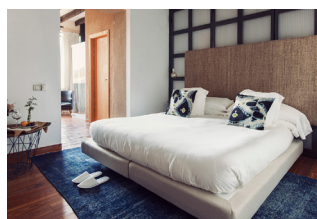

Junior Suite Shambhala