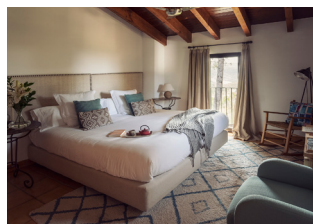

### TEMPORADA ALTA

21 noches

HABITACIÓN		
Estándar	11.844€	7.791€
Superior	12.201€	8.148€
Junior suite	13.062€	9.009€
Suite	13.629€	9.576€
New suite	14.322€	10.269€
New suite superior	14.952€	10.899€

### TEMPORADA BAJA

21 noches

HABITACIÓN		
Estándar	11.361€	7.308€
Superior	11.676€	7.623€
Junior suite	12.432€	8.379€
Suite	12.915€	8.862€
New suite	13.377€	9.324€
New suite superior	13.923€	9.870€

Hab. Estándar East

Hab. Estándar Shanti

Hab. Doble Superior West

Hab. Doble Superior South

Hab. Doble Superior Om

Junior Suite Namaste

Junior Suite Shambhala

New Suite Karuna

Suite North