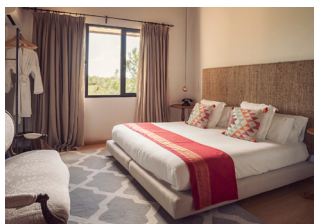

### TEMPORADA ALTA

21 noches

HABITACIÓN		
Estándar	11.844€	7.791€
Superior	12.201€	8.148€
Junior suite	13.062€	9.009€
Suite	13.629€	9.576€
New suite	14.322€	10.269€
New suite superior	14.952€	10.899€

### TEMPORADA BAJA

21 noches

HABITACIÓN		
Estándar	11.361€	7.308€
Superior	11.676€	7.623€
Junior suite	12.432€	8.379€
Suite	12.915€	8.862€
New suite	13.377€	9.324€
New suite superior	13.923€	9.870€

Hab. Estándar East

Hab. Estándar Shanti

Hab. Doble Superior West

Hab. Doble Superior South

Hab. Doble Superior Om

Junior Suite Namaste

Junior Suite Shambhala

New Suite Karuna

Suite North