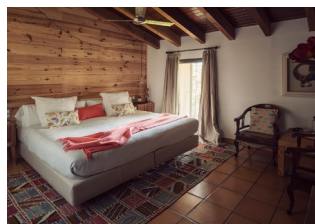

### TEMPORADA ALTA

21 noches

HABITACIÓN		
Estándar	11.844€	7.791€
Superior	12.201€	8.148€
Junior suite	13.062€	9.009€
Suite	13.629€	9.576€
New suite	14.322€	10.269€
New suite superior	14.952€	10.899€

### TEMPORADA BAJA

21 noches

HABITACIÓN		
Estándar	11.361€	7.308€
Superior	11.676€	7.623€
Junior suite	12.432€	8.379€
Suite	12.915€	8.862€
New suite	13.377€	9.324€
New suite superior	13.923€	9.870€

Hab. Estándar East

Hab. Estándar Shanti

Hab. Doble Superior West

Hab. Doble Superior South

Hab. Doble Superior Om

Junior Suite Namaste

Junior Suite Shambhala

New Suite Karuna

Suite North