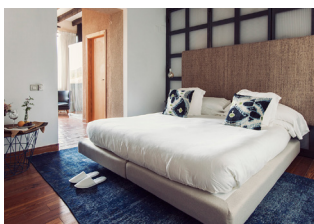

### TEMPORADA ALTA

21 noches

HABITACIÓN		
Estándar	11.844€	7.791€
Superior	12.201€	8.148€
Junior suite	13.062€	9.009€
Suite	13.629€	9.576€
New suite	14.322€	10.269€
New suite superior	14.952€	10.899€

### TEMPORADA BAJA

21 noches

HABITACIÓN		
Estándar	11.361€	7.308€
Superior	11.676€	7.623€
Junior suite	12.432€	8.379€
Suite	12.915€	8.862€
New suite	13.377€	9.324€
New suite superior	13.923€	9.870€

Hab. Estándar East

Hab. Estándar Shanti

Hab. Doble Superior West

Hab. Doble Superior South

Hab. Doble Superior Om

Junior Suite Namaste

Junior Suite Shambhala

New Suite Karuna

Suite North